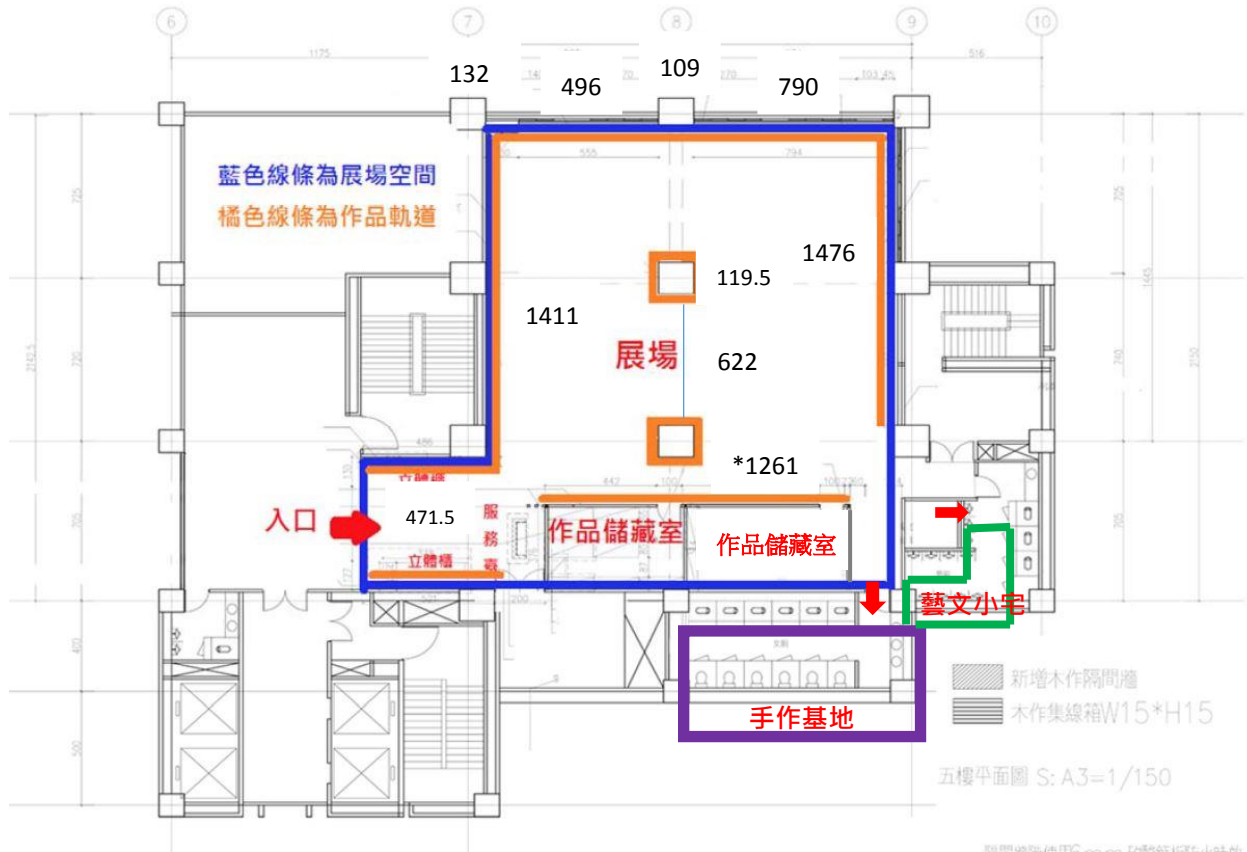

臺北市青少年發展處 5 樓青少年藝文沙龍場地簡介

- 一、 位置：臺北市中正區仁愛路一段 17 號 5 樓
- 二、 開放時間：每日(除夕除外)9:00-20:00
- 三、 面積：約 100 坪
- 四、 地板材質：大理石貼皮
- 五、 尺寸：

地點	長(公分)	寬(公分)	高(公分)	數量
1 樓入口燈箱海報尺寸	67	113		
海報架 (尺寸 A1)	120	80		21
電梯海報燈箱海報尺寸(尺寸 A2)	594	420		
服務臺後方整面牆	340	70(彈性)		
服務臺後方海報尺寸	219	95		
展場入口右方玻璃櫃	338	115	140(玻璃) 258(總高)	1(不可移)
白色展櫃	60	60	100	6
大玻璃櫃(大)	148	46	78.5	8
大玻璃櫃(小)	79	50	68	
展覽入口左方海報欄建議尺寸	320	160		
大電視	152	90		2

六、展場平面圖：單位/公分

*作品儲藏室空間的長度 1261 公分(含門)

551

門:97

527

門:86

七、展場介紹

<p>展場服務臺 (服務臺後方可張貼海報)</p>	<p>展場門口海報欄及形象牆</p>
	
<p>展場照片(吊掛軌道高度:262cm)</p>	<p>展覽入口處玻璃大櫥窗</p>
	
<p>「藝文小宅」教室(畫架 x20)</p>	<p>「藝文小宅」教室(可為小型教學教室)</p>
	
<p>「手作基地」教室</p>	<p>行動音響(附麥克風 x2)</p>
	

液晶投影機

120 吋電動布幕

作品可拆式懸掛展燈(黃光)

展覽區日光燈(白光)

展場黑皮椅(寬 40；高 92cm；深 40cm)

展場休憩拼圖椅(共 10 張)

海報展版(80cmX120cm)

展覽區簽到桌