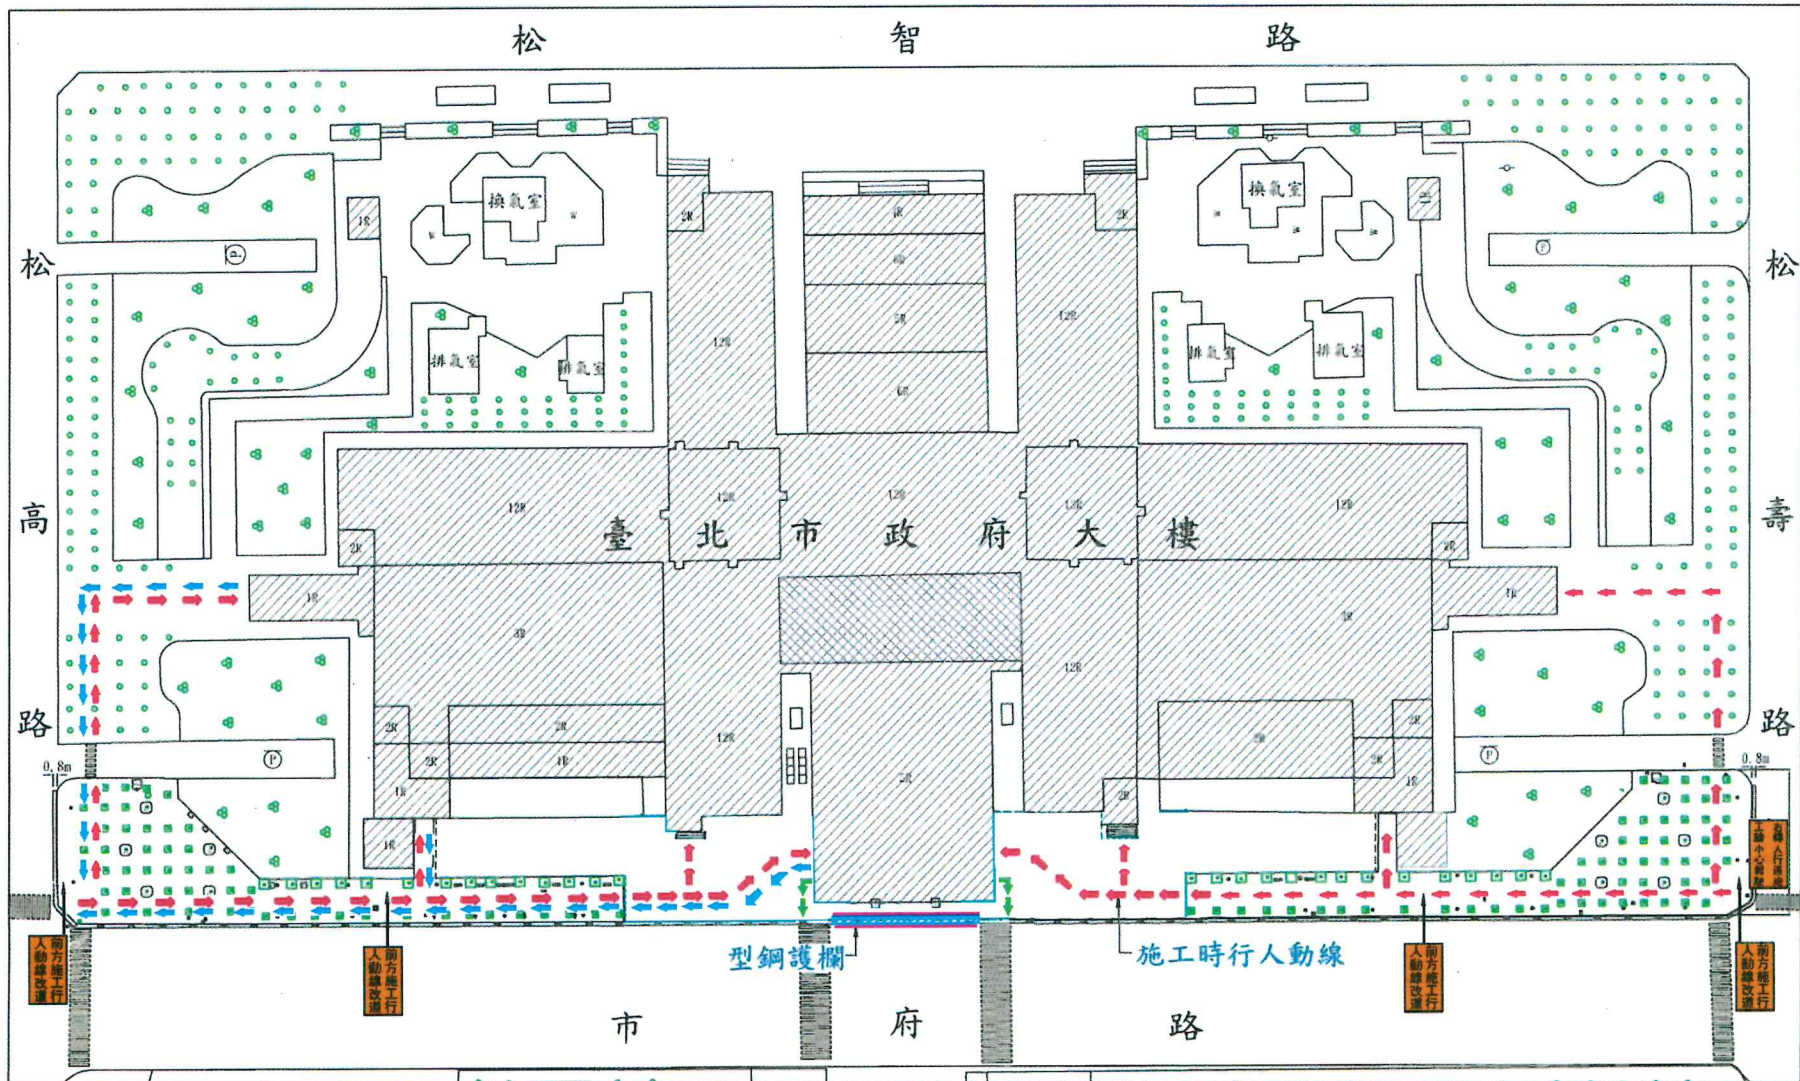

# 臺北市政大樓西側(3/1~3/2 施工中行人動線)

- 往臺北市政府
- 往捷運站
- 往臺北市議會

# 臺北市政大樓西側 (3/6~4/9 施工中行人通道)

- 往臺北市政府
- 往捷運站
- 往臺北市議會