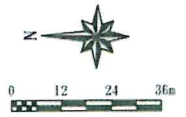

臺北市政大樓西側 (3/6~4/9 施工中行人通道)

- → 往臺北市政府
- → 往捷運站
- → 往臺北市議會