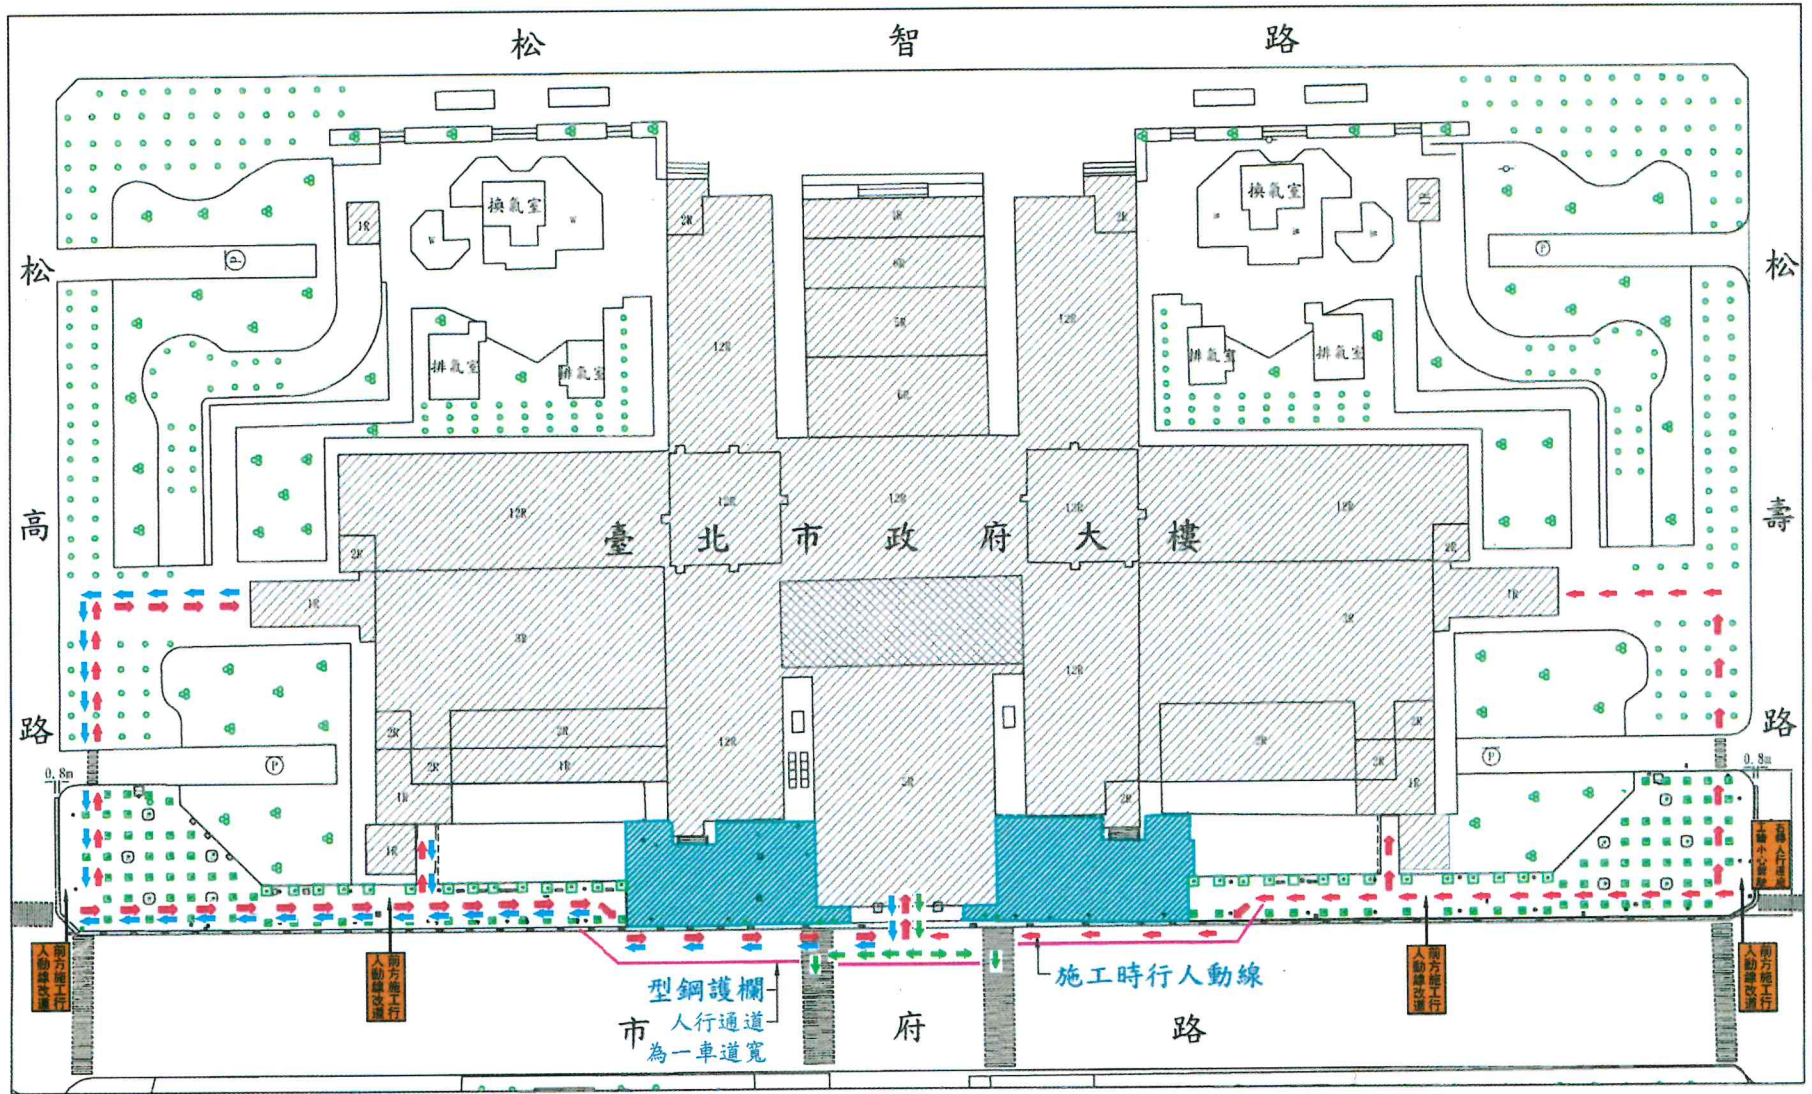

# 臺北市政大樓西側(3/1~3/2 施工中行人動線)

- 往臺北市政府
- 往捷運站
- 往臺北市議會

# 臺北市政大樓西側 (3/6~4/9 施工中行人通道)

- 往臺北市政府
- 往捷運站
- 往臺北市議會