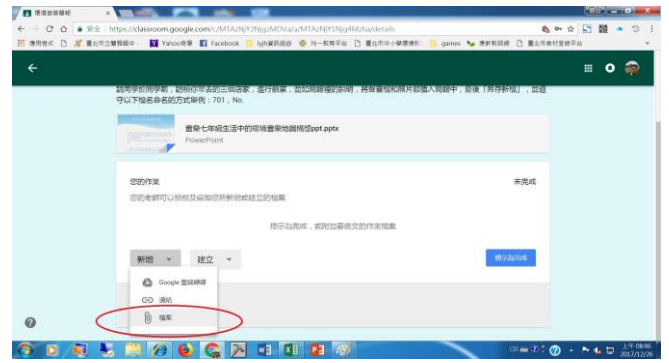

## 七年級寒假作業「環境音樂」操作說明

- 一、請先申請一個 gmail 電子郵件信箱
- 二、登入 google 帳號並下載 classroom。

- 三、加入課程：輸入課程代碼 **f52zltb**。

- 四、進入課程：點選說明簡報。

- 五、繳交作業：點選開啟→新增→檔案。

六、 上傳：選取要繳交之檔案→上傳→完成作業繳交。