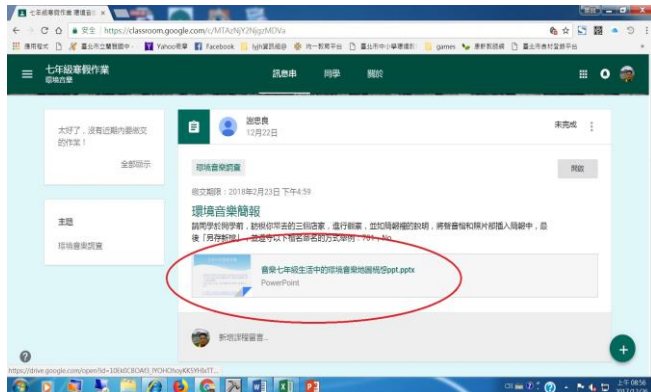

## 七年級寒假作業「環境音樂」操作說明

- 一、請先申請一個 gmail 電子郵件信箱
- 二、登入 google 帳號並下載 classroom。

- 三、加入課程：輸入課程代碼 **f52zltb**。

- 四、進入課程：點選說明簡報。

- 五、繳交作業：點選開啟→新增→檔案。

六、 上傳：選取要繳交之檔案→上傳→完成作業繳交。